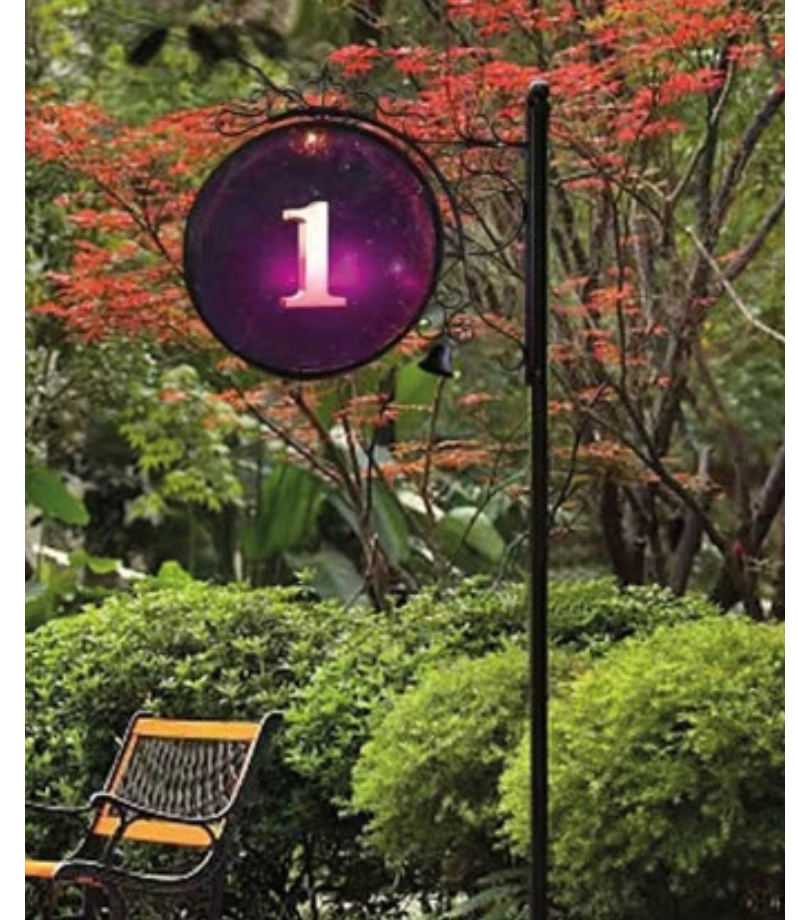

Model	HB - G65	HB - P65	HB - SMART 65 (HDMI)
Ürün Görseli			
Çözünürlük	1600X768	1280X1280	1280X1280
Ürün Ölçüsü (cm)	64X64X8 cm	65X65X4.7 cm	65X65X12 cm
Led Miktarı	SMD 768 RGB Led	SMD 1280 RGB Led	SMD 1280 RGB Led
Giriş Voltajı	24V4A	24V 3A	32V
İçerik Yönetimi	PC,APP	App,PC,Cloud	Isochronous transfer
Parlaklık	2500cd/m2	Süper Parlak	Süper Parlak
Kablolu Kontrol	X	√	X
Online Güncelleme	√	√	√
Ses Bağlantısı	√	√	√
Çoklu Çalışma	√	Çoklu Kullanım için Önerilmektedir.	√
Acil Durdurma	X	√	√
Gerçekzamanlı Yansıtma	√	X	√
Dahili Hafıza	8GB	8GB+8GB	/
Güç Tüketimi	96W	48W	55W
İçerik Fomatları	MP4/JPG/GIF/MOV	MP4/JPG/GIF/MOV	MP4/JPG/GIF/MOV
Çalışma Sıcaklığı	10-50°C	10-50°C	10-50°C
Çalışma Nem Ortamı	25%-60% R.H	25%-60% R.H	25%-60% R.H
Ağırlık	0.65kg	0.71kg	1.06kg

GÖZALICI DETAYLAR

Bu 3D Hologram ürünleri 65 cm ölçülerinde en çok tercih edilen modellerdir. Bu model çoklu bağlantıda daha büyük hologram ekranlar oluşturmak için kullanılır.