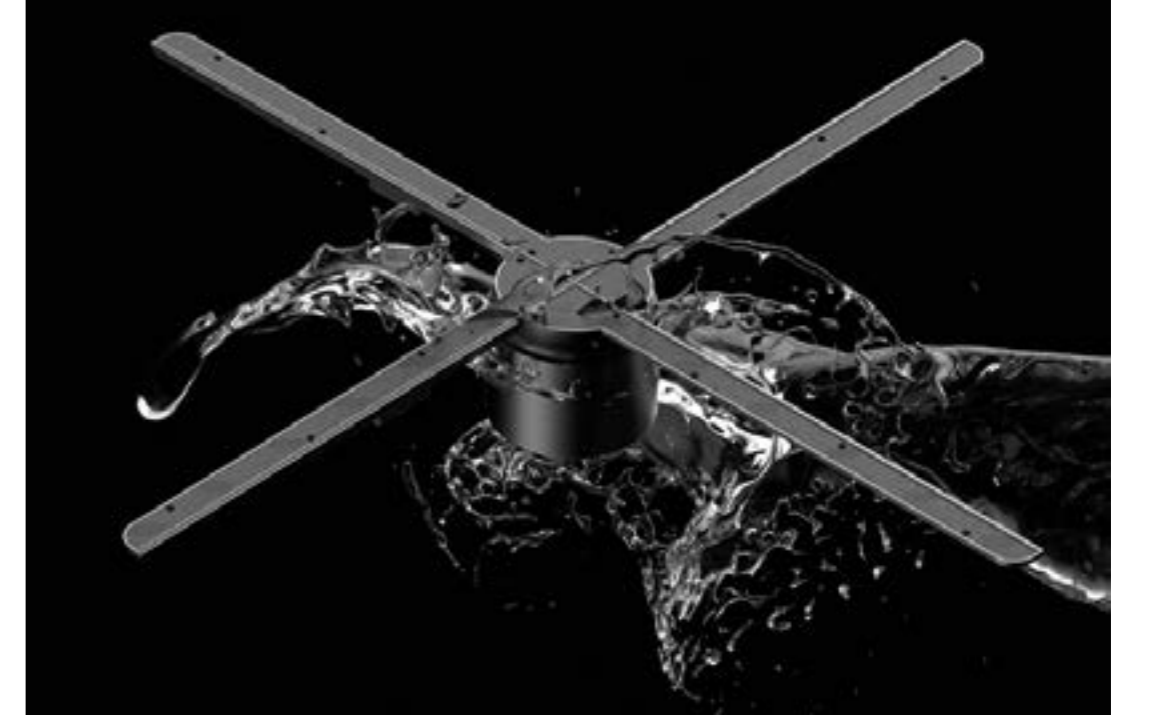

HB - A8001 - 80cm DIŞ MEKAN (OUTDOOR)

9