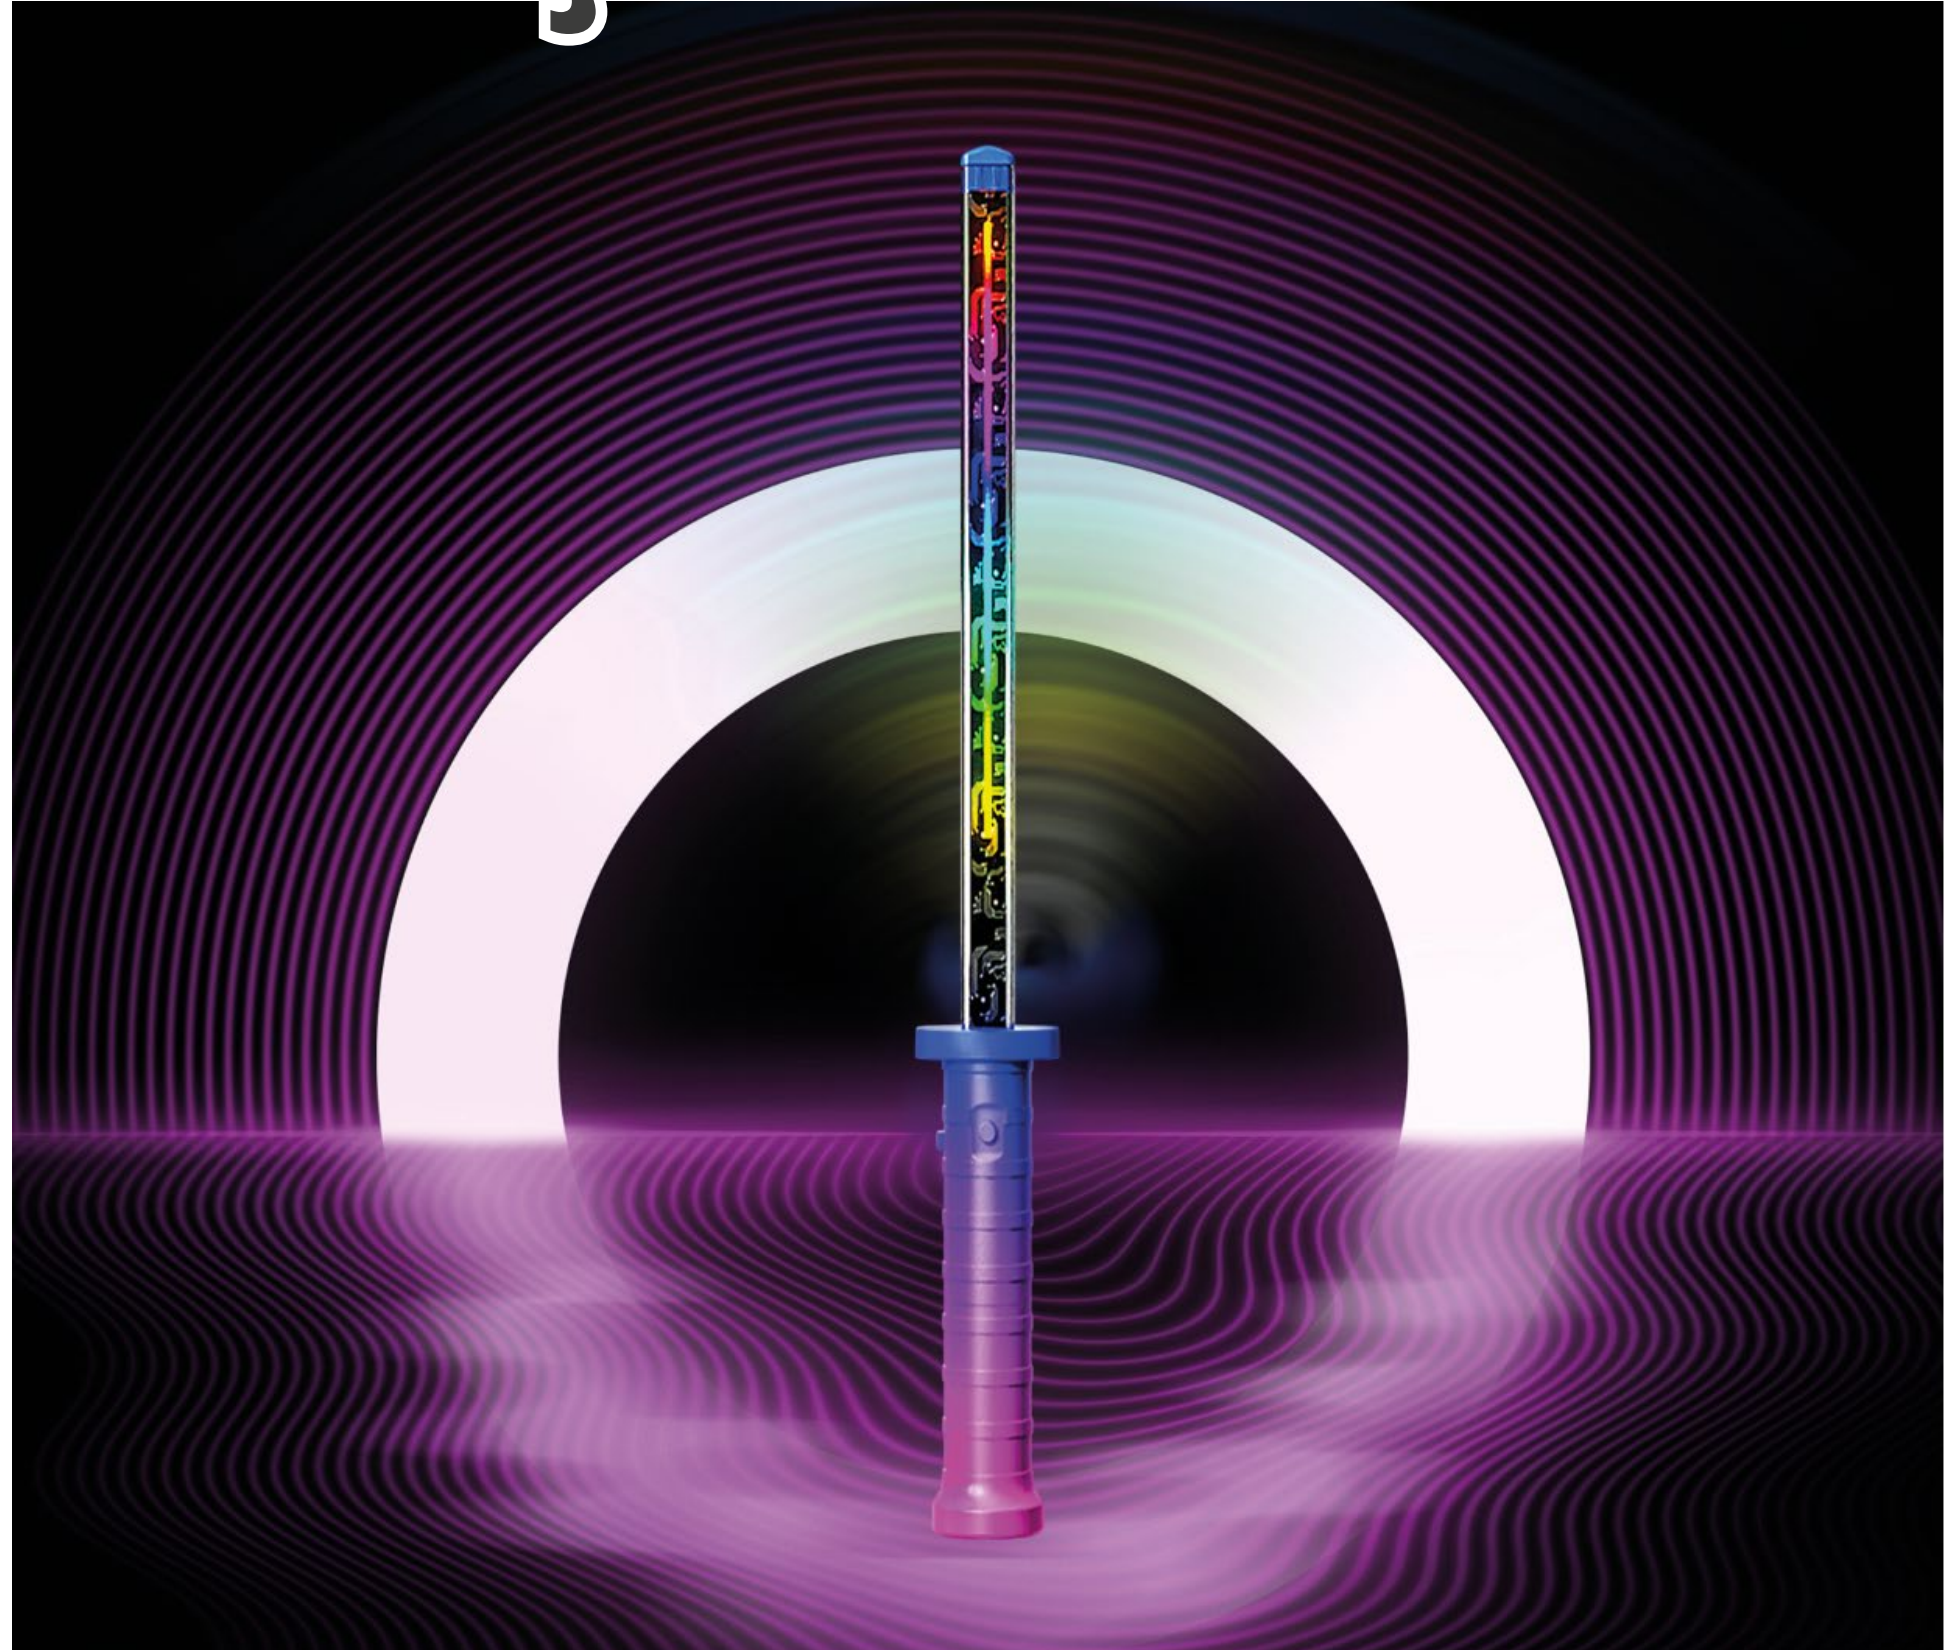

 **HOLOBOX**

HOLOBOX

HAKKINDA

HOLOBOX, led teknolojisine dayalı 2 veya daha fazla kanatları olan belli bir devirde dönen, ilk görüşte bir fan'ı andıran ama zemini siyah olan 3D görsel animasyon ve görüntüleri adete bir Hologram gibi havada kendiliğinden oluşan görüntüler gibi göstrebilen yüksek teknoloji görüntüleme ürünüdür.

HoloBag – 3D Hologram Fan Sırt Çantası
Uyumlu Modeller : 42 / 50 / 60 / 65cm
Malzeme: Akrilik + Fiber Kumaş

Model **MAGIC STICK****Ürün Görseli**

Çözünürlük	96X96
Ürün Ölçüsü (cm)	37.91cm
Led Miktarı	SMD 96 RGB Led
Giriş Voltajı	4.5V 2A
İçerik Yönetimi	TF card
Parlaklık	Normal
Kablolu Kontrol	X
Online Güncelleme	X
Ses Bağlantısı	X
Çoklu Çalışma	X
Acil Durdurma	X
Gerçekzamanlı Yansıtma	X
Dahili Hafıza	4GB
Güç Tüketimi	7W
İçerik Fomatları	MP4/JPG/GIF/MOV
Çalışma Sıcaklığı	10-50°C
Çalışma Nem Ortamı	25%-60% R.H
Paket Ölçüleri ve Ağırlık	40.6cm X 7.2cm X 4.3cm / 0.19kg

SİHİRLİ ÇUBUK

Sallayın ve sihri izleyin

Yeni nesil sihirli çubuklar ile eğlencenin tanıtımını çıkarın

MAGIC STICK

HOLOBOX

www.holobox.com.tr