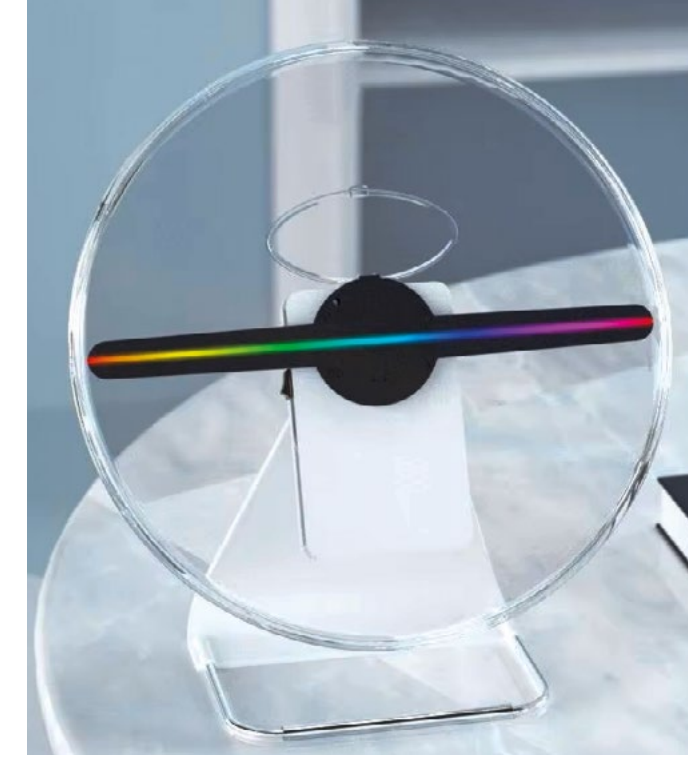

Model	HB - V20	HB - D30
Ürün Görseli		
Çözünürlük	352X352	1024X256
Ürün Ölçüsü (cm)	18X18X3 cm	27X8X3 cm
Led Miktarı	SDM / 176 RGB Led	SMD / 256 RGB Led
Giriş Voltajı	12V 2A	12V 2A
İçerik Yönetimi	App,PC upload	TF card, App upload
Parlaklık	Standart	Yüksek Parlaklık
Kablolu Kontrol	X	X
Online Güncelleme	X	√
Ses Bağlantısı	X	√
Çoklu Çalışma	X	X
Acil Durdurma	X	X
Gerçekzamanlı Yansıtma	X	√
Dahili Hafıza	4GB	16GB
Güç Tüketimi	12W	24W
İçerik Fomatları	MP4/JPG/GIF/MOV	MP4/JPG/GIF/MOV
Çalışma Sıcaklığı	10-50°C	10-50°C
Çalışma Nem Ortamı	25%-60% R.H	25%-60% R.H
Paket Ölçüleri ve Ağırlık	27.5X9.8X9cm / 0.45kg	37.4X33X8.3 / 1.54kg

KÜÇÜK DEVLER

3D Hologram Fan ürünleri 20 cm ile 30 cm boyutlarında olmasına rağmen, netliği ve ışık gücü ile küçük alanlarda etkili çözümler üretmektedir.